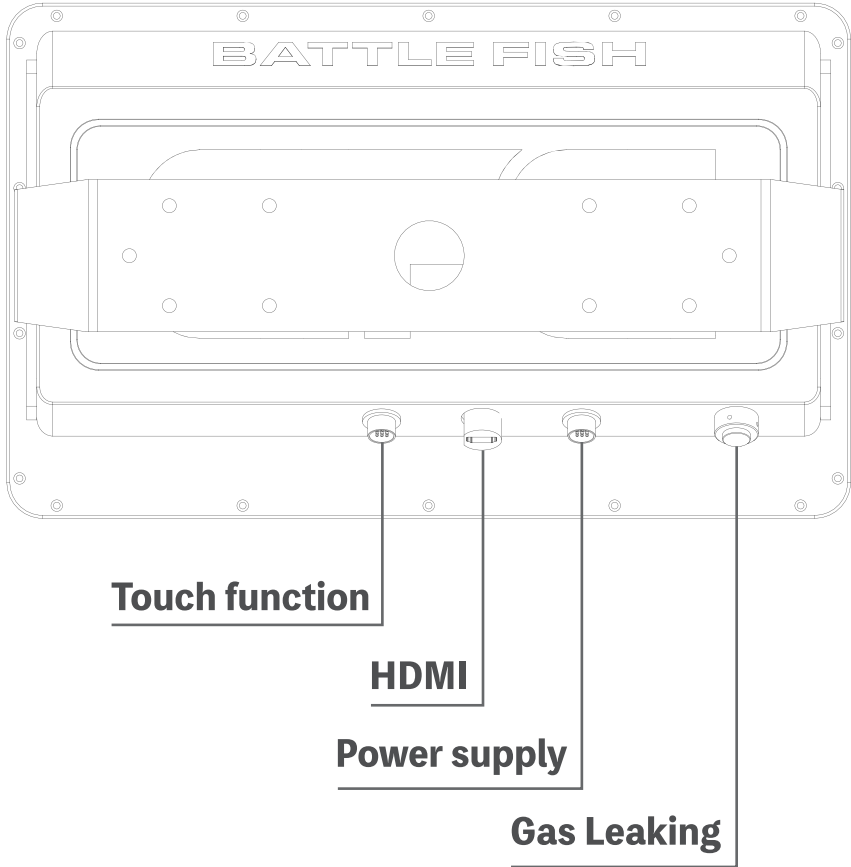

2. 操作上の安全上の危険性:

不適切に取り付けられたディスプレイは、操作中に位置がずれる可能性があり、特に安定性が重要な海上環境では、注意散漫や障害を引き起こし事故や怪我につながる可能性があります。

3. 正しいケーブルによる接続:

タッチモニターディスプレイは親機となる機械と精密な接続関係にあります。推奨されるケーブル以外のケーブル、機器の接続や、規定電圧を超えるまたは下回る電圧での使用は双方機器内部に損傷を与える可能性があります。

また、GFGサポートへの連絡先も記載されていますので、ご不明な点がございましたらお問い合わせください。

製品仕様

外形寸法 (W X H X D)	16 インチ / 422 × 195.4 × 45 (MM) 18 インチ / 484 × 295 × 45 (MM) 22 インチ / 552 × 335 × 45 (MM)
モニター重量	16 インチ / 4.5 KG 18 インチ / 5.8 KG 22 インチ / 7.5 KG
画面解像度	1920x 1080 ピクセル
温度範囲	-20~70℃
材質	アルミニウム
ガラス	アンチグレア/強化ガラス/光学ガラス
防水規格	IP 67
入力電圧	DC 10 ~ 30 V
消費電力 (12V)	1,7A 20.5W
入出力	電源*1タッチ *1HDMI*1
付属品	4m 電源ケーブル / 8m USBケーブル / 8m HDMIケーブル / 説明書
対応魚群探知機	GARMIN 8700 GARMIN 1643 (XSV) GARMIN 8616 8416 (XSV) GARMIN 8612 8412 (XSV) GARMIN 8610 8410 (XSV) GARMIN 1223 1243 (XSV)

画面の端に余白ができます。画面の縦横比が違うためにおきますが、使用には問題ございません。

BATTLE FISH

P R O

-  Power switch ON /OFF
-  UP / Brightness Increase
-  Setting button
-  DOWN / Brightness Decrease
-  Back / Cancel
-  Touch function ON / OFF