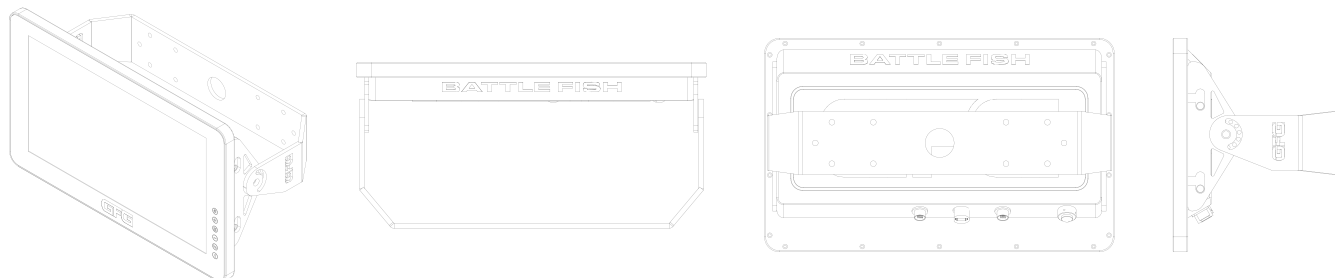

GFG製品は、釣りやとしてのみ提供されています。科学的な目的や救助活動には使用しないでください。

•注意:

船を移動させる前に、サンカバーを取り外してください。船が動いているときにサンカバーを付けたままにしておくと、サンカバーが外れて紛失したり、水中に落下する恐れがあります。

保護カバーは、デバイスを使用していないときにスクリーンを保護します。カバーを取り外すには、端を持ち、前方に引っ張ります。

greatfishinggear.jpのGFG®ウェブサイトでは、お客様の製品に関する最新情報を提供しています。

また、GFGサポートへの連絡先も記載されていますので、ご不明な点がございましたらお問い合わせください。

製品仕様

外形寸法 (W X H X D)	16 インチ / 422 × 195.4 × 45 (MM) 18 インチ / 484 × 295 × 45 (MM) 22 インチ / 552 × 335 × 45 (MM)
モニター重量	16 インチ / 4.5 KG 18 インチ / 5.8 KG 22 インチ / 7.5 KG
画面解像度	1920x 1080 ピクセル
温度範囲	-20~70℃
材質	アルミニウム
ガラス	アンチグレア/強化ガラス/光学ガラス
防水規格	IP 67
入力電圧	DC 10 ~ 30 V
消費電力 (12V)	1,7A 20.5W
入出力	電源*1タッチ *1HDMI*1
付属品	4m 電源ケーブル / 8m USBケーブル / 8m HDMIケーブル / 説明書
対応魚群探知機	GARMIN 8700 GARMIN 1643 (XSV) GARMIN 8616 8416 (XSV) GARMIN 8612 8412 (XSV) GARMIN 8610 8410 (XSV) GARMIN 1223 1243 (XSV)