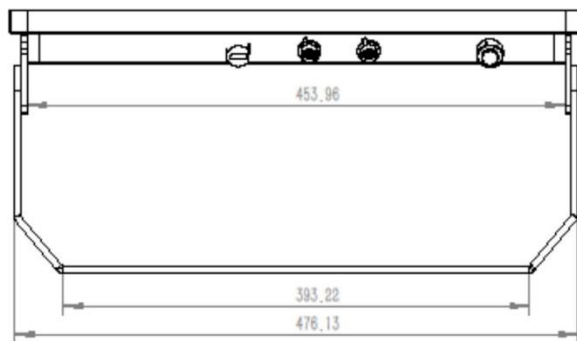

画面サイズ (W×H×D)
552 × 663 × 45 (mm)
モニター重量 7.5 kg
解像度 1920 × 1080

18-inch

画面サイズ (W×H×D)
484 × 230 × 45 (mm)
モニター重量 5.8 kg
解像度 1920 × 1080

16-inch

画面サイズ (W×H×D)
422 × 195.4 × 45 (mm)
モニター重量 4.3 kg
解像度 1920 × 1080

クイックリリース式

4点ボルトで固定されたブラケットはネジを緩めるだけで簡単に脱着ができる構造にし、走行時に重量級モニターを素早く取り外せる事でモニターと船体へのダメージを無くします。

確実なロック

ブラケットの角度調整において、片方に3箇所ボルトを採用し、10mm径1本と6mm径のボルト2本で重量級モニターをロックします。

【寸法図】 品番:DZM185 (18"モデル)

【ジンバルブラケット特徴と寸法図】（18”モデル）