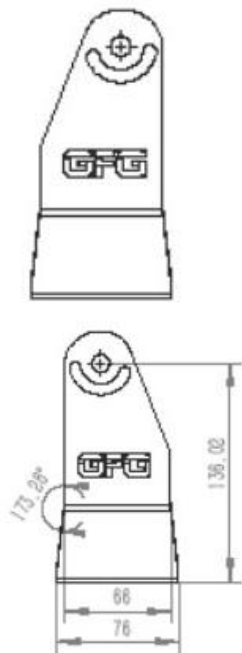

画面サイズ (W×H×D)
552 × 663 × 45 (mm)
モニター重量 7.5 kg
解像度 1920 × 1080

18-inch

画面サイズ (W×H×D)
484 × 230 × 45 (mm)
モニター重量 5.8 kg
解像度 1920 × 1080

16-inch

画面サイズ (W×H×D)
422 × 195.4 × 45 (mm)
モニター重量 4.3 kg
解像度 1920 × 1080

ブラケットの角度調整において、片方に3箇所ボルトを採用し、10mm径1本と6mm径のボルト2本で重量級モニターをロック。

【寸法図】 品番:DZM156 (16"モデル)

【ジンバルブラケット特徴と寸法図】（16”モデル）

確かなマウント

調整可能な6mm厚のアルミ合金のブラケットは6061素材を使用した強化マウントです。

強度と耐食性の為に塩水噴霧試験を240時間行っており、琵琶湖北湖のうねりなどの過酷な環境でも対応が出来ます。

クイックリリース式

4点ボルトで固定されたブラケットはネジを緩めるだけで簡単に脱着ができる構造にし、走行時に重量級モニターを素早く取り外せる事でモニターと船体へのダメージを無くします。

確実なロック

ブラケットの角度調整において、片方に3箇所ボルトを採用し、10mm径1本と6mm径のボルト2本で重量級モニターをロック。

【ソナー画像見本①】

ライブスコープ (フォワードモード)

参考動画

ライブスコープ (パースペクティブモード)