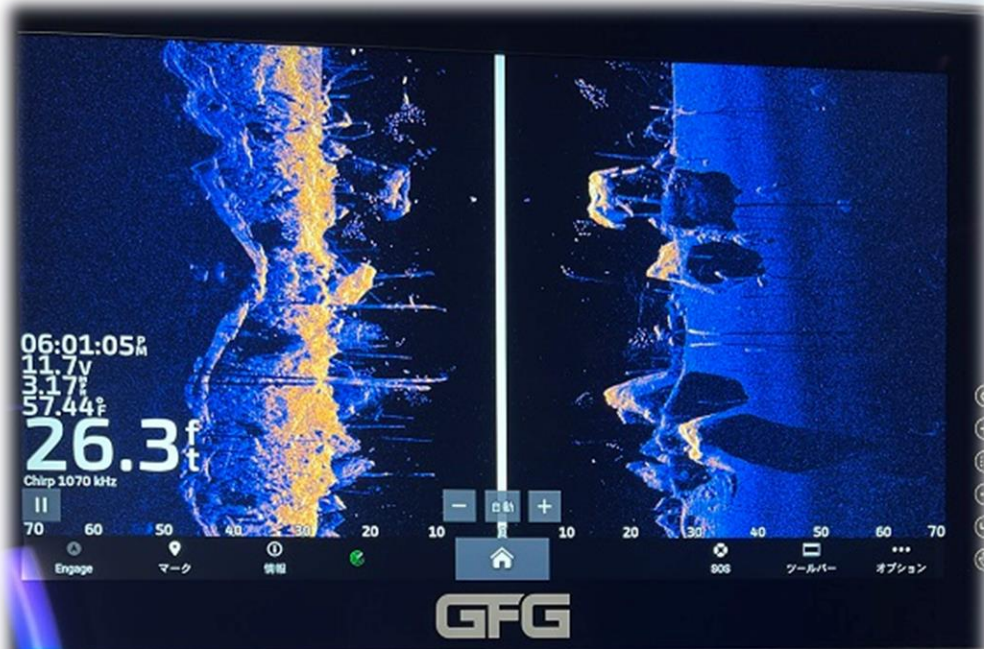

クイックリリース式

4点ボルトで固定されたブラケットはネジを緩めるだけで簡単に脱着ができる構造にし、走行時に重量級モニターを素早く取り外せる事でモニターと船体へのダメージを無くします。

確実なロック

ブラケットの角度調整において、片方に3箇所ボルトを採用し、10mm径1本と6mm径のボルト2本で重量級モニターをロック。

【ソナー画像見本①】

ライブスコープ (フォワードモード)

参考動画

ライブスコープ (パースペクティブモード)

参考動画

チャープ クリアビュー

参考動画

チャープ サイドビュー

15.6 inch GFG Battle Fish Monitor Date sheet

GFG モニター Features

- ・超クリアな解像度1920x1080
- ・フロントパネルのオールタッチコントロール
- ・防水IP67
- ・付属マウントにて取付角度調整クイックリリース可能
- ・光学強化ガラス搭載
- ・読み取り可能なアンチグレアUVコーティング
- ・1500nitsの明るさ

製品紹介

GFG モニターは、アンチグレアガラスと1500nitsの輝度を備え、直射日光下でもクリアな視界を確保します。調整可能なアルミニウム合金ブラケットは耐久性と柔軟性を提供し、フロントパネルのタッチボタンは、防水性を高めると共に、ディスプレイの設定を簡単に制御することができます。

Garminのマリンナビゲーションシステムと完全な互換性があり、釣りやナビゲーションに最適です。また、HDMI接続、USBタッチ機能を搭載したその他デバイスの操作も可能です。