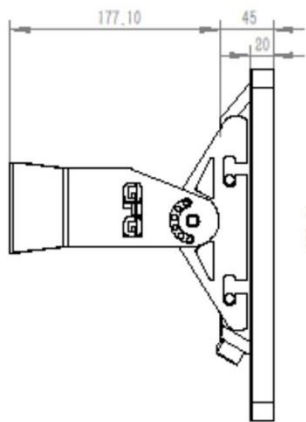

画面サイズ (W×H×D)
552 × 663 × 45 (mm)
モニター重量 7.5 kg
解像度 1920 × 1080

18-inch

画面サイズ (W×H×D)
484 × 230 × 45 (mm)
モニター重量 5.8 kg
解像度 1920 × 1080

16-inch

画面サイズ (W×H×D)
422 × 195.4 × 45 (mm)
モニター重量 4.3 kg
解像度 1920 × 1080

【モニター側の端子と同梱ケーブル】

ガーミン魚探との接続は映像用HDMIケーブルとタッチ機能用USB変換ケーブルの2本のみです。

【寸法図】 品番: DZM215 (22"モデル)

【ジンバルブラケット特徴と寸法図】（22”モデル）

確かなマウント

調整可能な6mm厚のアルミ合金のブラケットは6061素材を使用した強化マウントを標準装備。強度と耐食性の為に塩水噴霧試験を240時間行っており、琵琶湖北湖のうねりなどの過酷な環境でも対応が出来ます。

クイックリリース式

4点ボルトで固定されたブラケットはネジを緩めるだけで簡単に脱着ができる構造にし、走行時に重量級モニターを素早く取り外せる事でモニターと船体へのダメージを無くします。

確実なロック

ブラケットの角度調整において、片方に3箇所ボルトを採用し、10mm径1本と6mm径のボルト2本で重量級モニターをロックします。

【寸法図】 品番:DZM185 (18"モデル)

【ジンバルブラケット特徴と寸法図】（18”モデル）