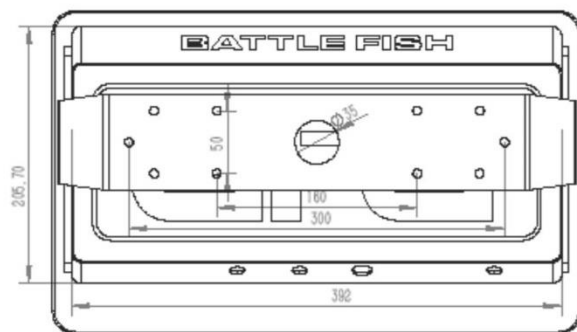

確かなマウント

調整可能な6mm厚のアルミ合金のブラケットは6061素材を使用した強化マウントです。

強度と耐食性の為に塩水噴霧試験を240時間行っており、琵琶湖北湖のうねりなどの過酷な環境でも対応が出来ます。

クイックリリース式

4点ボルトで固定されたブラケットはネジを緩めるだけで簡単に脱着ができる構造にし、走行時に重量級モニターを素早く取り外せる事でモニターと船体へのダメージを無くします。

確実なロック

ブラケットの角度調整において、片方に3箇所ボルトを採用し、10mm径1本と6mm径のボルト2本で重量級モニターをロック。

【寸法図】 品番:DZM156 (16"モデル)

【ジンバルブラケット特徴と寸法図】（16”モデル）

確かなマウント

調整可能な6mm厚のアルミ合金のブラケットは6061素材を使用した強化マウントです。

強度と耐食性の為に塩水噴霧試験を240時間行っており、琵琶湖北湖のうねりなどの過酷な環境でも対応が出来ます。