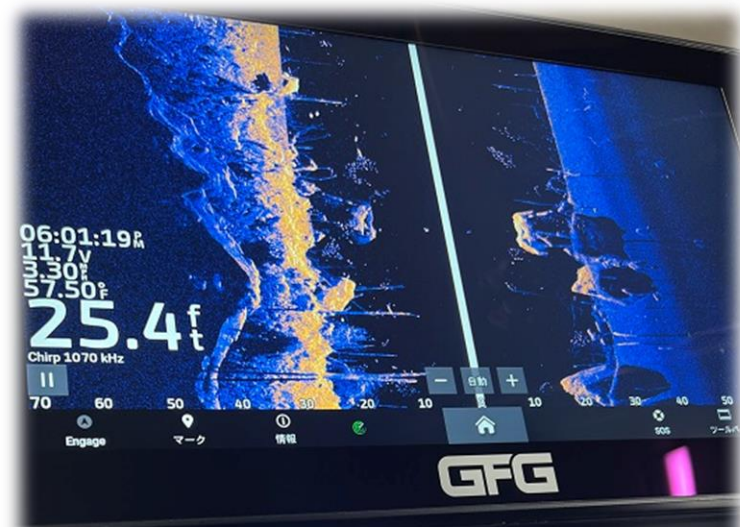

クイックリリース式

4点ボルトで固定されたブラケットはネジを緩めるだけで簡単に脱着ができる構造にし、走行時に重量級モニターを素早く取り外せる事でモニターと船体へのダメージを無くします。

確実なロック

ブラケットの角度調整において、片方に3箇所ボルトを採用し、10mm径1本と6mm径のボルト2本で重量級モニターをロック。

【ソナー画像見本①】

ライブスコープ (フォワードモード)

参考動画

ライブスコープ (パースペクティブモード)

参考動画

チャープ クリアビュー

参考動画

チャープ サイドビュー

15.6 inch GFG Battle Fish Monitor Date sheet

GFG モニター Features

- ・超クリアな解像度1920x1080
- ・フロントパネルのオールタッチコントロール
- ・防水IP67
- ・付属マウントにて取付角度調整クイックリリース可能
- ・光学強化ガラス搭載
- ・読み取り可能なアンチグレアUVコーティング
- ・1500nitsの明るさ

製品紹介

GFG モニターは、アンチグレアガラスと1500nitsの輝度を備え、直射日光下でもクリアな視界を確保します。調整可能なアルミニウム合金ブラケットは耐久性と柔軟性を提供し、フロントパネルのタッチボタンは、防水性を高めると共に、ディスプレイの設定を簡単に制御することができます。

Garminのマリンナビゲーションシステムと完全な互換性があり、釣りやナビゲーションに最適です。また、HDMI接続、USBタッチ機能を搭載したその他デバイスの操作も可能です。