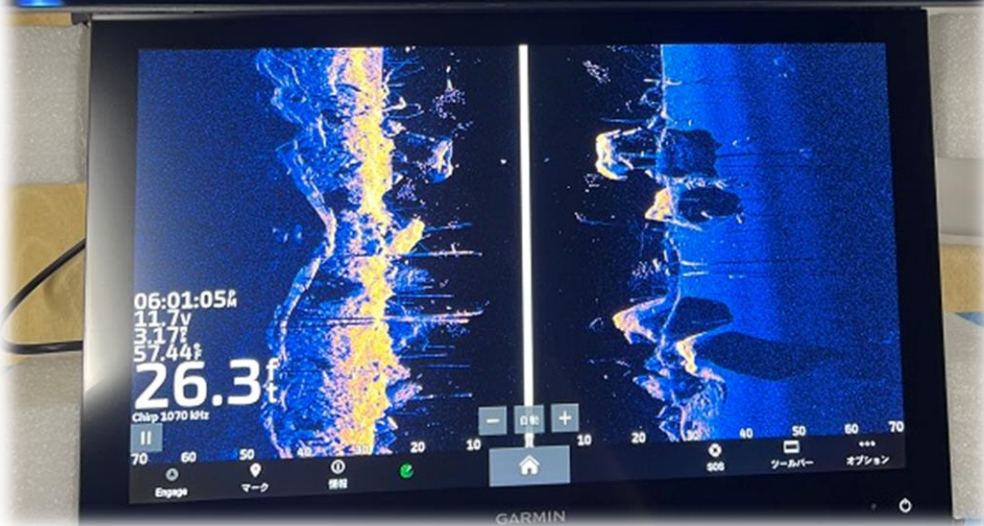

クイックリリース式

4点ボルトで固定されたブラケットはネジを緩めるだけで簡単に脱着ができる構造にし、走行時に重量級モニターを素早く取り外せる事でモニターと船体へのダメージを無くします。

確実なロック

ブラケットの角度調整において、片方に3箇所ボルトを採用し、10mm径1本と6mm径のボルト2本で重量級モニターをロック。

【ソナー画像見本①】

ライブスコープ (フォワードモード)

参考動画

ライブスコープ (パースペクティブモード)

参考動画

チャープ クリアビュー

参考動画

チャープ サイドビュー

15.6 inch GFG Battle Fish Monitor Date sheet

GFG モニター Features

- ・超クリアな解像度1920x1080
- ・フロントパネルのオールタッチコントロール
- ・防水IP67
- ・付属マウントにて取付角度調整クイックリリース可能
- ・光学強化ガラス搭載
- ・読み取り可能なアンチグレアUVコーティング
- ・1500nitsの明るさ

製品紹介

GFG モニターは、アンチグレアガラスと1500nitsの輝度を備え、直射日光下でもクリアな視界を確保します。調整可能なアルミニウム合金ブラケットは耐久性と柔軟性を提供し、フロントパネルのタッチボタンは、防水性を高めると共に、ディスプレイの設定を簡単に制御することができます。

Garminのマリンナビゲーションシステムと完全な互換性があり、釣りやナビゲーションに最適です。また、HDMI接続、USBタッチ機能を搭載したその他デバイスの操作も可能です。