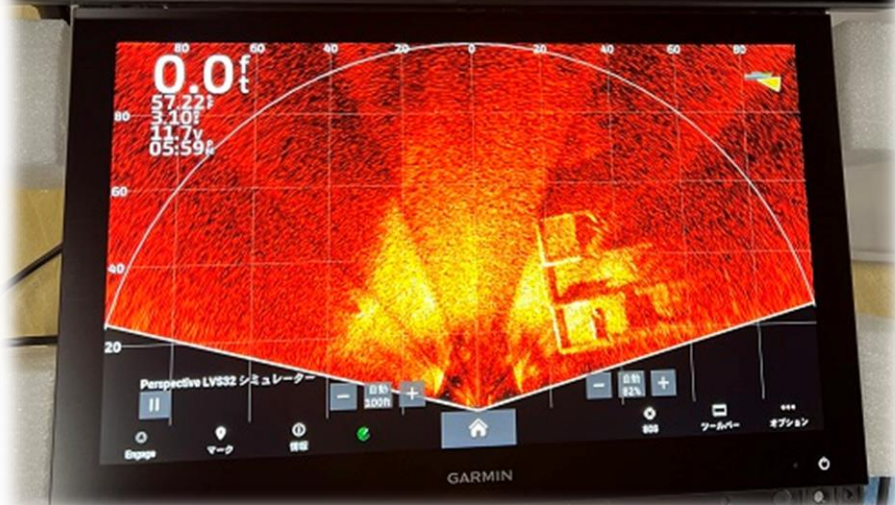

クイックリリース式

4点ボルトで固定されたブラケットはネジを緩めるだけで簡単に脱着ができる構造にし、走行時に重量級モニターを素早く取り外せる事でモニターと船体へのダメージを無くします。

確実なロック

ブラケットの角度調整において、片方に3箇所ボルトを採用し、10mm径1本と6mm径のボルト2本で重量級モニターをロック。

【ソナー画像見本①】

ライブスコープ (フォワードモード)

参考動画

ライブスコープ (パースペクティブモード)

参考動画

チャープ クリアビュー

参考動画

チャープ サイドビュー

15.6 inch GFG Battle Fish Monitor Date sheet

GFG モニター Features

- ・超クリアな解像度1920x1080
- ・フロントパネルのオールタッチコントロール
- ・防水IP67
- ・付属マウントにて取付角度調整クイックリリース可能
- ・光学強化ガラス搭載
- ・読み取り可能なアンチグレアUVコーティング
- ・1500nitsの明るさ

製品紹介

GFG モニターは、アンチグレアガラスと1500nitsの輝度を備え、直射日光下でもクリアな視界を確保します。調整可能なアルミニウム合金ブラケットは耐久性と柔軟性を提供し、フロントパネルのタッチボタンは、防水性を高めると共に、ディスプレイの設定を簡単に制御することができます。

Garminのマリンナビゲーションシステムと完全な互換性があり、釣りやナビゲーションに最適です。また、HDMI接続、USBタッチ機能を搭載したその他デバイスの操作も可能です。