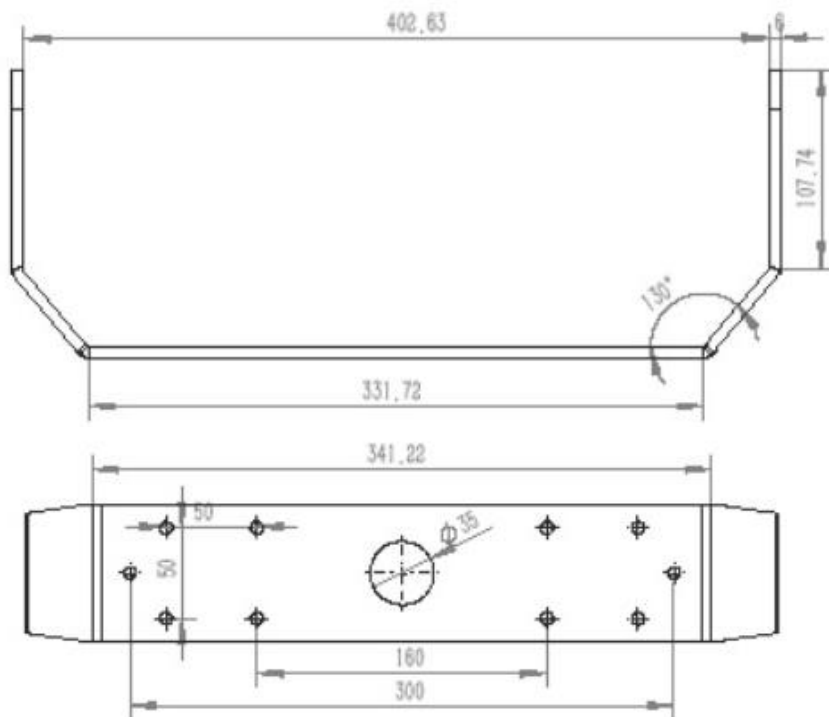

【ジンバルブラケット特徴と寸法図】（16”モデル）

確かなマウント

調整可能な6mm厚のアルミ合金のブラケットは6061素材を使用した強化マウントです。

強度と耐食性の為に塩水噴霧試験を240時間行っており、琵琶湖北湖のうねりなどの過酷な環境でも対応が出来ます。

クイックリリース式

4点ボルトで固定されたブラケットはネジを緩めるだけで簡単に脱着ができる構造にし、走行時に重量級モニターを素早く取り外せる事でモニターと船体へのダメージを無くします。

確実なロック

ブラケットの角度調整において、片方に3箇所ボルトを採用し、10mm径1本と6mm径のボルト2本で重量級モニターをロック。