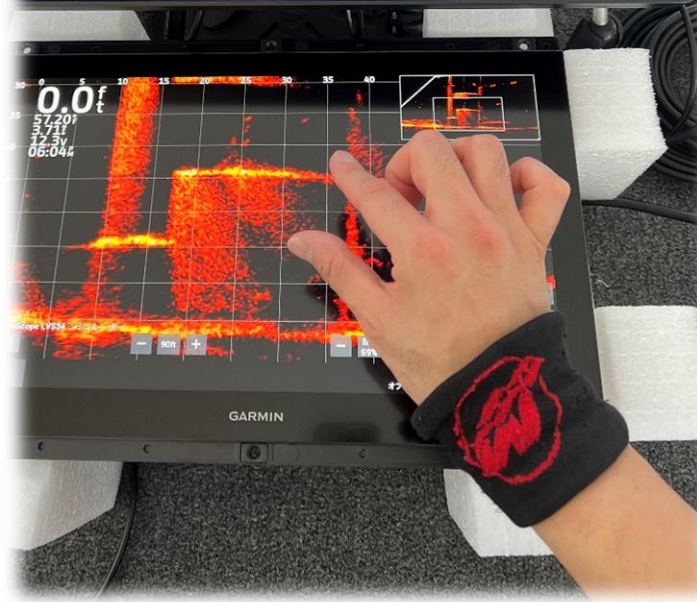

【モニター本体の特徴】

オールタッチパネル

完全防水のタッチパネルは物理スイッチを排除したことによって防水性能アップと同時にコントラストや画面の画像調整など全ての操作をタッチのON/OFFだけで操作を可能にしました。

淡水でのバス釣りはもちろん、海釣でも水の侵入による故障を気にする事無く魚探操作を楽しめます。

見えなかった物がそこに

読み取り可能なアンチグレアUVコーティングガラスと1500nitsの輝度を備え、直射日光下でもクリアな視界を確保する光学強化ガラスを搭載したモニターは“見る”を追求した画像コントロールシステムの内蔵により、ライブソナーの人の目には見えない映像を自由自在に強調、鮮明に映し出してくれます。

前面タッチボタン操作

GFG

①電源スイッチ ON/OFF

②明るさを上げる

③設定ボタン

④明るさを下げる

⑤戻る / 操作取り消し

⑥タッチ操作 ON/OFF