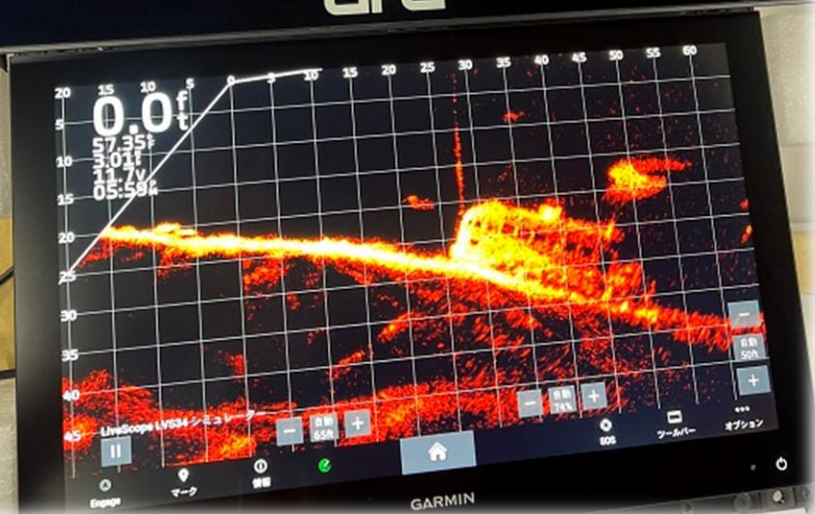

クイックリリース式

4点ボルトで固定されたブラケットはネジを緩めるだけで簡単に脱着ができる構造にし、走行時に重量級モニターを素早く取り外せる事でモニターと船体へのダメージを無くします。

確実なロック

ブラケットの角度調整において、片方に3箇所ボルトを採用し、10mm径1本と6mm径のボルト2本で重量級モニターをロック。

【ソナー画像見本①】

ライブスコープ (フォワードモード)

参考動画

ライブスコープ (パースペクティブモード)

参考動画

チャープ クリアビュー

参考動画

チャープ サイドビュー

15.6 inch GFG Battle Fish Monitor Date sheet

GFG モニター Features

- ・超クリアな解像度1920x1080
- ・フロントパネルのオールタッチコントロール
- ・防水IP67
- ・付属マウントにて取付角度調整クイックリリース可能
- ・光学強化ガラス搭載
- ・読み取り可能なアンチグレアUVコーティング
- ・1500nitsの明るさ

製品紹介

GFG モニターは、アンチグレアガラスと1500nitsの輝度を備え、直射日光下でもクリアな視界を確保します。調整可能なアルミニウム合金ブラケットは耐久性と柔軟性を提供し、フロントパネルのタッチボタンは、防水性を高めると共に、ディスプレイの設定を簡単に制御することができます。

Garminのマリンナビゲーションシステムと完全な互換性があり、釣りやナビゲーションに最適です。また、HDMI接続、USBタッチ機能を搭載したその他デバイスの操作も可能です。