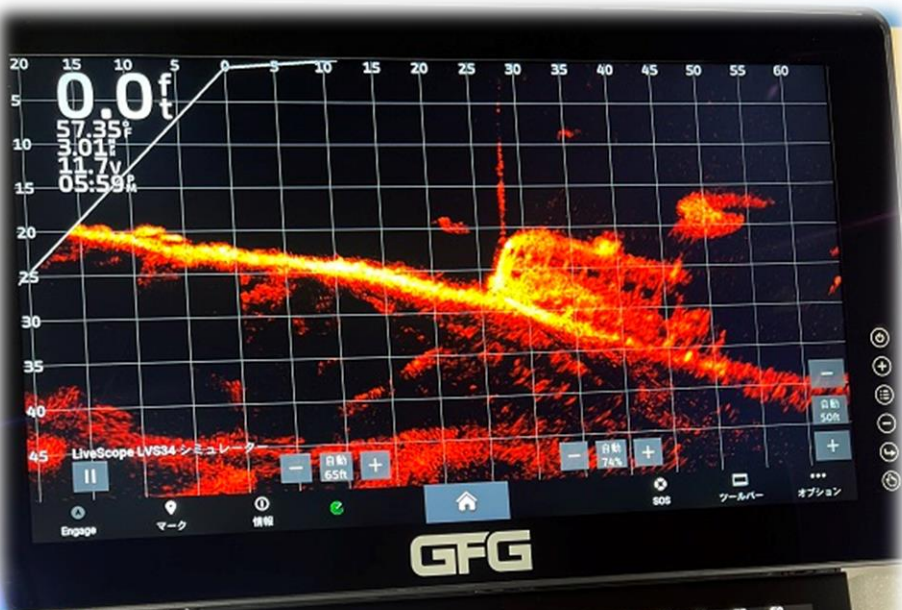

クイックリリース式

4点ボルトで固定されたブラケットはネジを緩めるだけで簡単に脱着ができる構造にし、走行時に重量級モニターを素早く取り外せる事でモニターと船体へのダメージを無くします。

確実なロック

ブラケットの角度調整において、片方に3箇所ボルトを採用し、10mm径1本と6mm径のボルト2本で重量級モニターをロック。

【ソナー画像見本①】

ライブスコープ (フォワードモード)

参考動画

ライブスコープ (パースペクティブモード)

参考動画

チャープ クリアビュー

参考動画

チャープ サイドビュー

15.6 inch GFG Battle Fish Monitor Date sheet

GFG モニター Features

- ・超クリアな解像度1920x1080
- ・フロントパネルのオールタッチコントロール
- ・防水IP67
- ・付属マウントにて取付角度調整クイックリリース可能
- ・光学強化ガラス搭載
- ・読み取り可能なアンチグレアUVコーティング
- ・1500nitsの明るさ

製品紹介

GFG モニターは、アンチグレアガラスと1500nitsの輝度を備え、直射日光下でもクリアな視界を確保します。調整可能なアルミニウム合金ブラケットは耐久性と柔軟性を提供し、フロントパネルのタッチボタンは、防水性を高めると共に、ディスプレイの設定を簡単に制御することができます。

Garminのマリンナビゲーションシステムと完全な互換性があり、釣りやナビゲーションに最適です。また、HDMI接続、USBタッチ機能を搭載したその他デバイスの操作も可能です。