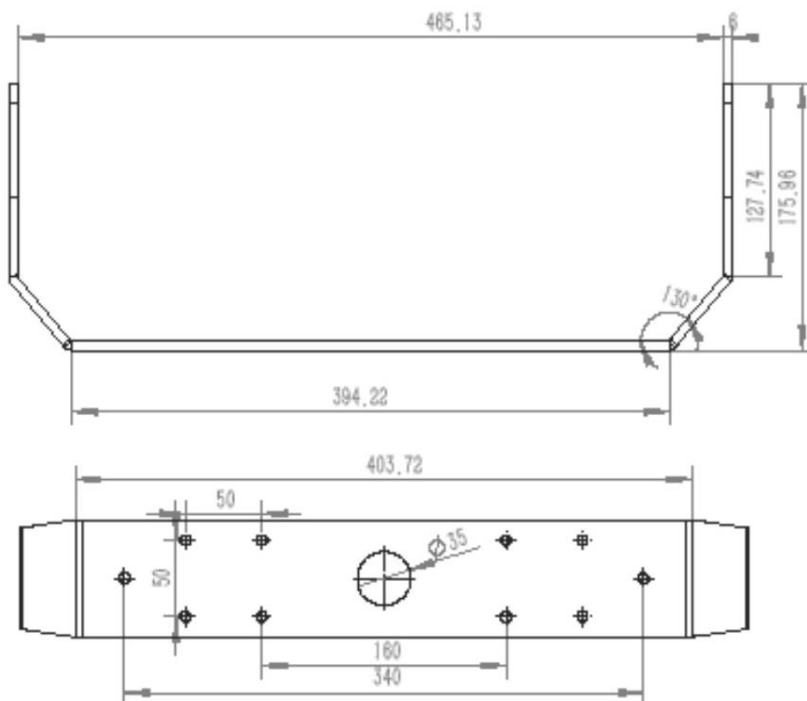

【ジンバルブラケット特徴と寸法図】（18”モデル）

確かなマウント

調整可能な6mm厚のアルミ合金のブラケットは6061素材を使用した強化マウントです。

強度と耐食性の為に塩水噴霧試験を240時間行っており、琵琶湖北湖のうねりなどの過酷な環境でも対応が出来ます。

クイックリリース式

4点ボルトで固定されたブラケットはネジを緩めるだけで簡単に脱着ができる構造にし、走行時に重量級モニターを素早く取り外せる事でモニターと船体へのダメージを無くします。

確実なロック

ブラケットの角度調整において、片方に3箇所ボルトを採用し、10mm径1本と6mm径のボルト2本で重量級モニターをロック。