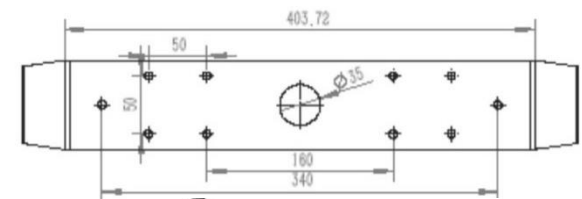

クイックリリース式

4点ボルトで固定されたブラケットはネジを緩めるだけで簡単に脱着ができる構造にし、走行時に重量級モニターを素早く取り外せる事でモニターと船体へのダメージを無くします。

確実なロック

ブラケットの角度調整において、片方に3箇所ボルトを採用し、10mm径1本と6mm径のボルト2本で重量級モニターをロックします。

【寸法図】 品番:DZM185 (18"モデル)

【ジンバルブラケット特徴と寸法図】（18”モデル）