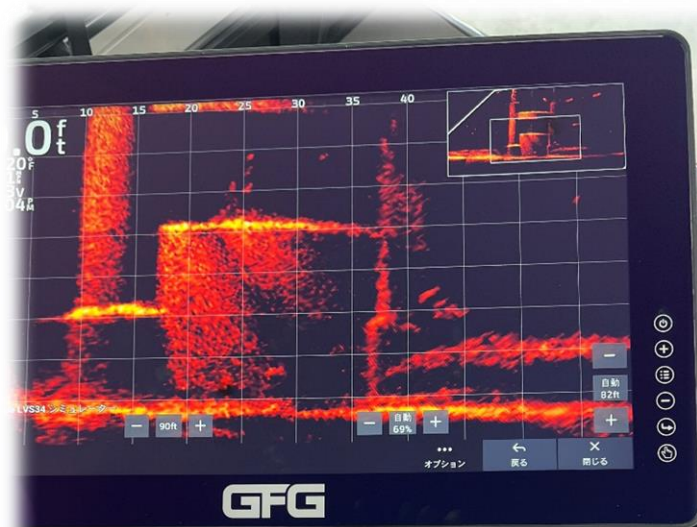

【モニター本体の特徴】

オールタッチパネル

完全防水のタッチパネルは物理スイッチを排除したことによって防水性能アップと同時にコントラストや画面の画像調整など全ての操作をタッチのON/OFFだけで操作を可能にしました。

淡水でのバス釣りはもちろん、海釣でも水の侵入による故障を気にする事無く魚探操作を楽しめます。

見えなかった物がそこに

読み取り可能なアンチグレアUVコーティングガラスと1500nitsの輝度を備え、直射日光下でもクリアな視界を確保する光学強化ガラスを搭載したモニターは“見る”を追求した画像コントロールシステムの内蔵により、ライブソナーの人の目には見えない映像を自由自在に強調、鮮明に映し出してくれます。

最強のボディ

最高クラスのIP67防水性能と耐衝撃性能20Gまでクリアされたボディは耐熱温度-20℃～75℃まで使用が可能です。強度と耐食性の為に塩水噴霧試験を240時間行っており、琵琶湖北湖のうねりなどの過酷な環境でも対応が出来ます。

ガスリーキング (内部熱排気口)

防水性能と耐衝撃アップによる機密性により直射日光や長時間使用によるモニターの発熱で内部ケーブルが溶けたり故障したりするのを防ぐ為に、内部に溜まる熱気とガスが漏れるように排気口を設けています。

前面タッチボタン操作

GFG

①電源スイッチ ON/OFF

②明るさを上げる

③設定ボタン

④明るさを下げる

⑤戻る / 操作取り消し

⑥タッチ操作 ON/OFF

【モニター側の端子と同梱ケーブル】

ガーミン魚探との接続は映像用HDMIケーブルとタッチ機能用USB変換ケーブルの2本のみです。

【寸法図】 品番: DZM215 (22"モデル)

【ジンバルブラケット特徴と寸法図】（22”モデル）

確かなマウント

調整可能な6mm厚のアルミ合金のブラケットは6061素材を使用した強化マウントを標準装備。強度と耐食性の為に塩水噴霧試験を240時間行っており、琵琶湖北湖のうねりなどの過酷な環境でも対応が出来ます。