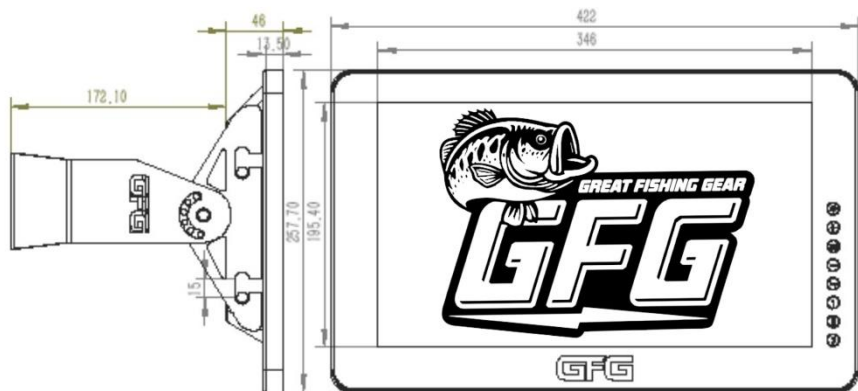

ブラケットの角度調整において、片方に3箇所ボルトを採用し、10mm径1本と6mm径のボルト2本で重量級モニターをロック。

【寸法図】 品番:DZM156 (16"モデル)

【ジンバルブラケット特徴と寸法図】（16”モデル）

確かなマウント

調整可能な6mm厚のアルミ合金のブラケットは6061素材を使用した強化マウントです。

強度と耐食性の為に塩水噴霧試験を240時間行っており、琵琶湖北湖のうねりなどの過酷な環境でも対応が出来ます。