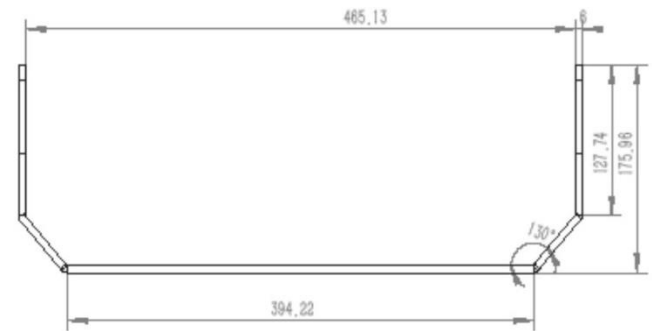

【寸法図】 品番:DZM185 (18"モデル)