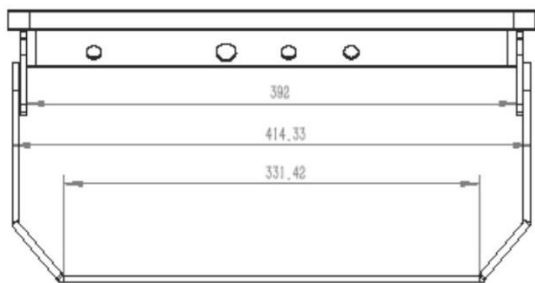

【寸法図】 品番:DZM156 (16"モデル)