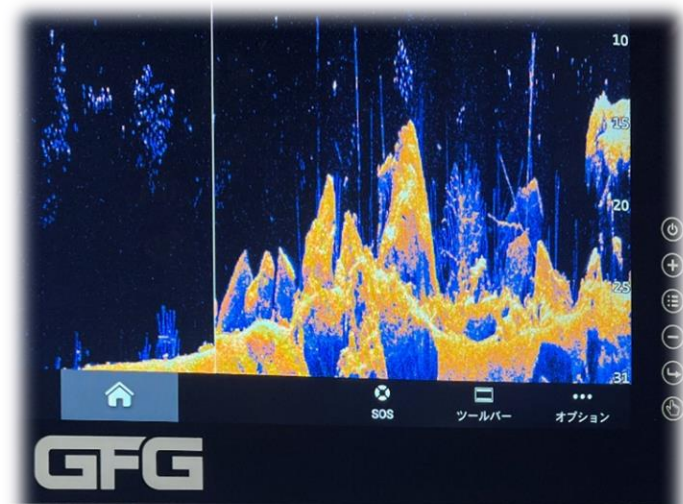

クイックリリース式

4点ボルトで固定されたブラケットはネジを緩めるだけで簡単に脱着ができる構造にし、走行時に重量級モニターを素早く取り外せる事でモニターと船体へのダメージを無くします。

確実なロック

ブラケットの角度調整において、片方に3箇所ボルトを採用し、10mm径1本と6mm径のボルト2本で重量級モニターをロック。

【ソナー画像見本①】

ライブスコープ (フォワードモード)

参考動画

ライブスコープ (パースペクティブモード)

参考動画

チャープ クリアビュー

参考動画

チャープ サイドビュー

15.6 inch GFG Battle Fish Monitor Date sheet

GFG モニター Features

- ・超クリアな解像度1920x1080
- ・フロントパネルのオールタッチコントロール
- ・防水IP67
- ・付属マウントにて取付角度調整クイックリリース可能
- ・光学強化ガラス搭載
- ・読み取り可能なアンチグレアUVコーティング
- ・1500nitsの明るさ

製品紹介

GFG モニターは、アンチグレアガラスと1500nitsの輝度を備え、直射日光下でもクリアな視界を確保します。調整可能なアルミニウム合金ブラケットは耐久性と柔軟性を提供し、フロントパネルのタッチボタンは、防水性を高めると共に、ディスプレイの設定を簡単に制御することができます。

Garminのマリンナビゲーションシステムと完全な互換性があり、釣りやナビゲーションに最適です。また、HDMI接続、USBタッチ機能を搭載したその他デバイスの操作も可能です。