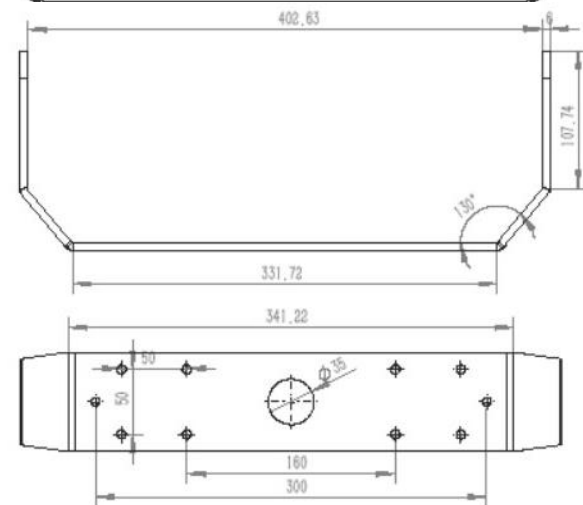

【寸法図】 品番:DZM156 (16"モデル)