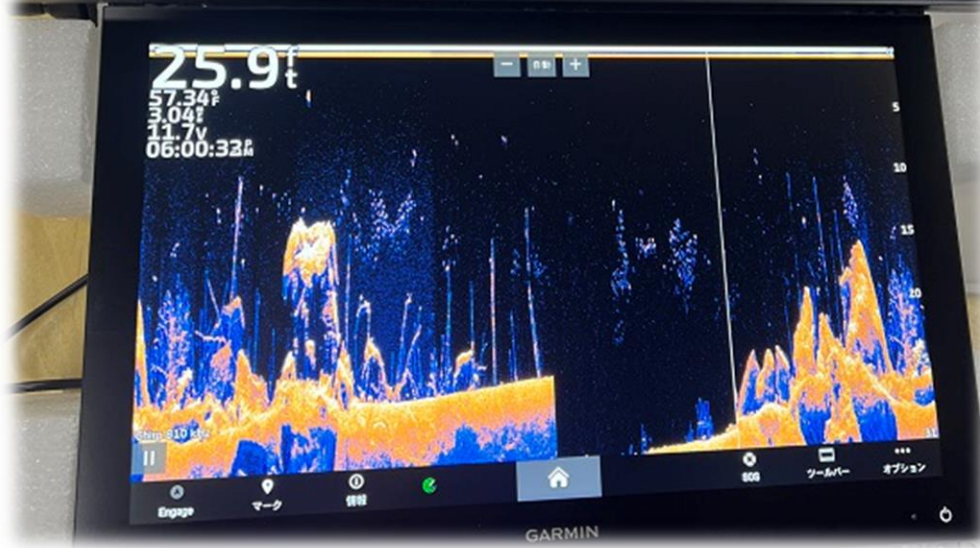

クイックリリース式

4点ボルトで固定されたブラケットはネジを緩めるだけで簡単に脱着ができる構造にし、走行時に重量級モニターを素早く取り外せる事でモニターと船体へのダメージを無くします。

確実なロック

ブラケットの角度調整において、片方に3箇所ボルトを採用し、10mm径1本と6mm径のボルト2本で重量級モニターをロック。

【ソナー画像見本①】

ライブスコープ (フォワードモード)

参考動画

ライブスコープ (パースペクティブモード)

参考動画

チャープ クリアビュー

参考動画

チャープ サイドビュー

15.6 inch GFG Battle Fish Monitor Date sheet

GFG モニター Features

- ・超クリアな解像度1920x1080
- ・フロントパネルのオールタッチコントロール
- ・防水IP67
- ・付属マウントにて取付角度調整クイックリリース可能
- ・光学強化ガラス搭載
- ・読み取り可能なアンチグレアUVコーティング
- ・1500nitsの明るさ

製品紹介

GFG モニターは、アンチグレアガラスと1500nitsの輝度を備え、直射日光下でもクリアな視界を確保します。調整可能なアルミニウム合金ブラケットは耐久性と柔軟性を提供し、フロントパネルのタッチボタンは、防水性を高めると共に、ディスプレイの設定を簡単に制御することができます。

Garminのマリンナビゲーションシステムと完全な互換性があり、釣りやナビゲーションに最適です。また、HDMI接続、USBタッチ機能を搭載したその他デバイスの操作も可能です。