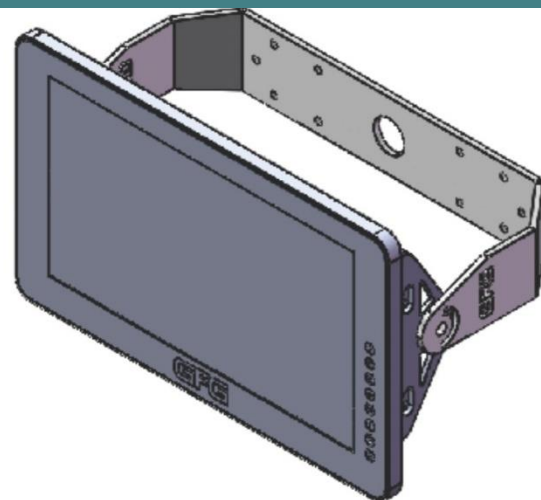

クイックリリース式

4点ボルトで固定されたブラケットはネジを緩めるだけで簡単に脱着ができる構造にし、走行時に重量級モニターを素早く取り外せる事でモニターと船体へのダメージを無くします。

確実なロック

ブラケットの角度調整において、片方に3箇所ボルトを採用し、10mm径1本と6mm径のボルト2本で重量級モニターをロックします。

【寸法図】 品番:DZM185 (18"モデル)

【ジンバルブラケット特徴と寸法図】（18”モデル）

確かなマウント

調整可能な6mm厚のアルミ合金のブラケットは6061素材を使用した強化マウントです。

強度と耐食性の為に塩水噴霧試験を240時間行っており、琵琶湖北湖のうねりなどの過酷な環境でも対応が出来ます。

クイックリリース式

4点ボルトで固定されたブラケットはネジを緩めるだけで簡単に脱着ができる構造にし、走行時に重量級モニターを素早く取り外せる事でモニターと船体へのダメージを無くします。

確実なロック

ブラケットの角度調整において、片方に3箇所ボルトを採用し、10mm径1本と6mm径のボルト2本で重量級モニターをロック。

【寸法図】 品番:DZM156 (16"モデル)

【ジンバルブラケット特徴と寸法図】（16”モデル）

確かなマウント

調整可能な6mm厚のアルミ合金のブラケットは6061素材を使用した強化マウントです。

強度と耐食性の為に塩水噴霧試験を240時間行っており、琵琶湖北湖のうねりなどの過酷な環境でも対応が出来ます。