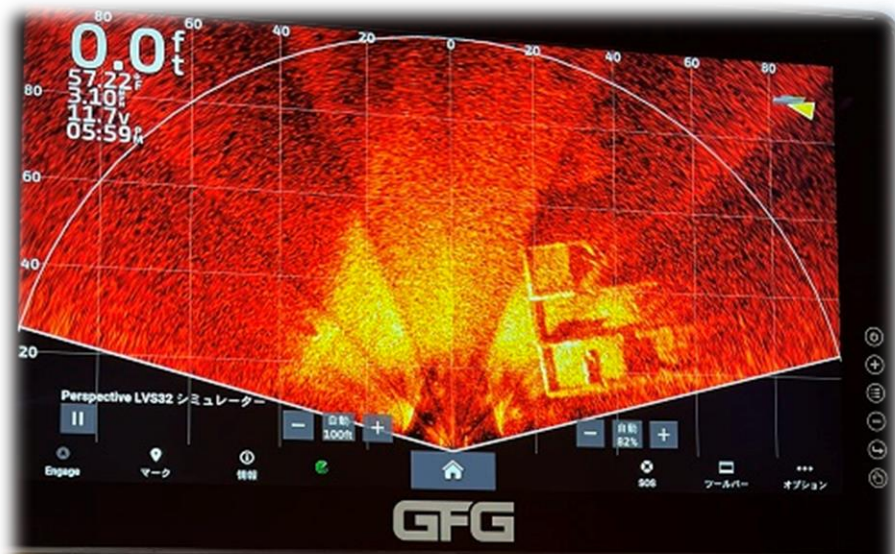

クイックリリース式

4点ボルトで固定されたブラケットはネジを緩めるだけで簡単に脱着ができる構造にし、走行時に重量級モニターを素早く取り外せる事でモニターと船体へのダメージを無くします。

確実なロック

ブラケットの角度調整において、片方に3箇所ボルトを採用し、10mm径1本と6mm径のボルト2本で重量級モニターをロック。

【ソナー画像見本①】

ライブスコープ (フォワードモード)

参考動画

ライブスコープ (パースペクティブモード)

参考動画

チャープ クリアビュー

参考動画

チャープ サイドビュー

15.6 inch GFG Battle Fish Monitor Date sheet

GFG モニター Features

- ・超クリアな解像度1920x1080
- ・フロントパネルのオールタッチコントロール
- ・防水IP67
- ・付属マウントにて取付角度調整クイックリリース可能
- ・光学強化ガラス搭載
- ・読み取り可能なアンチグレアUVコーティング
- ・1500nitsの明るさ