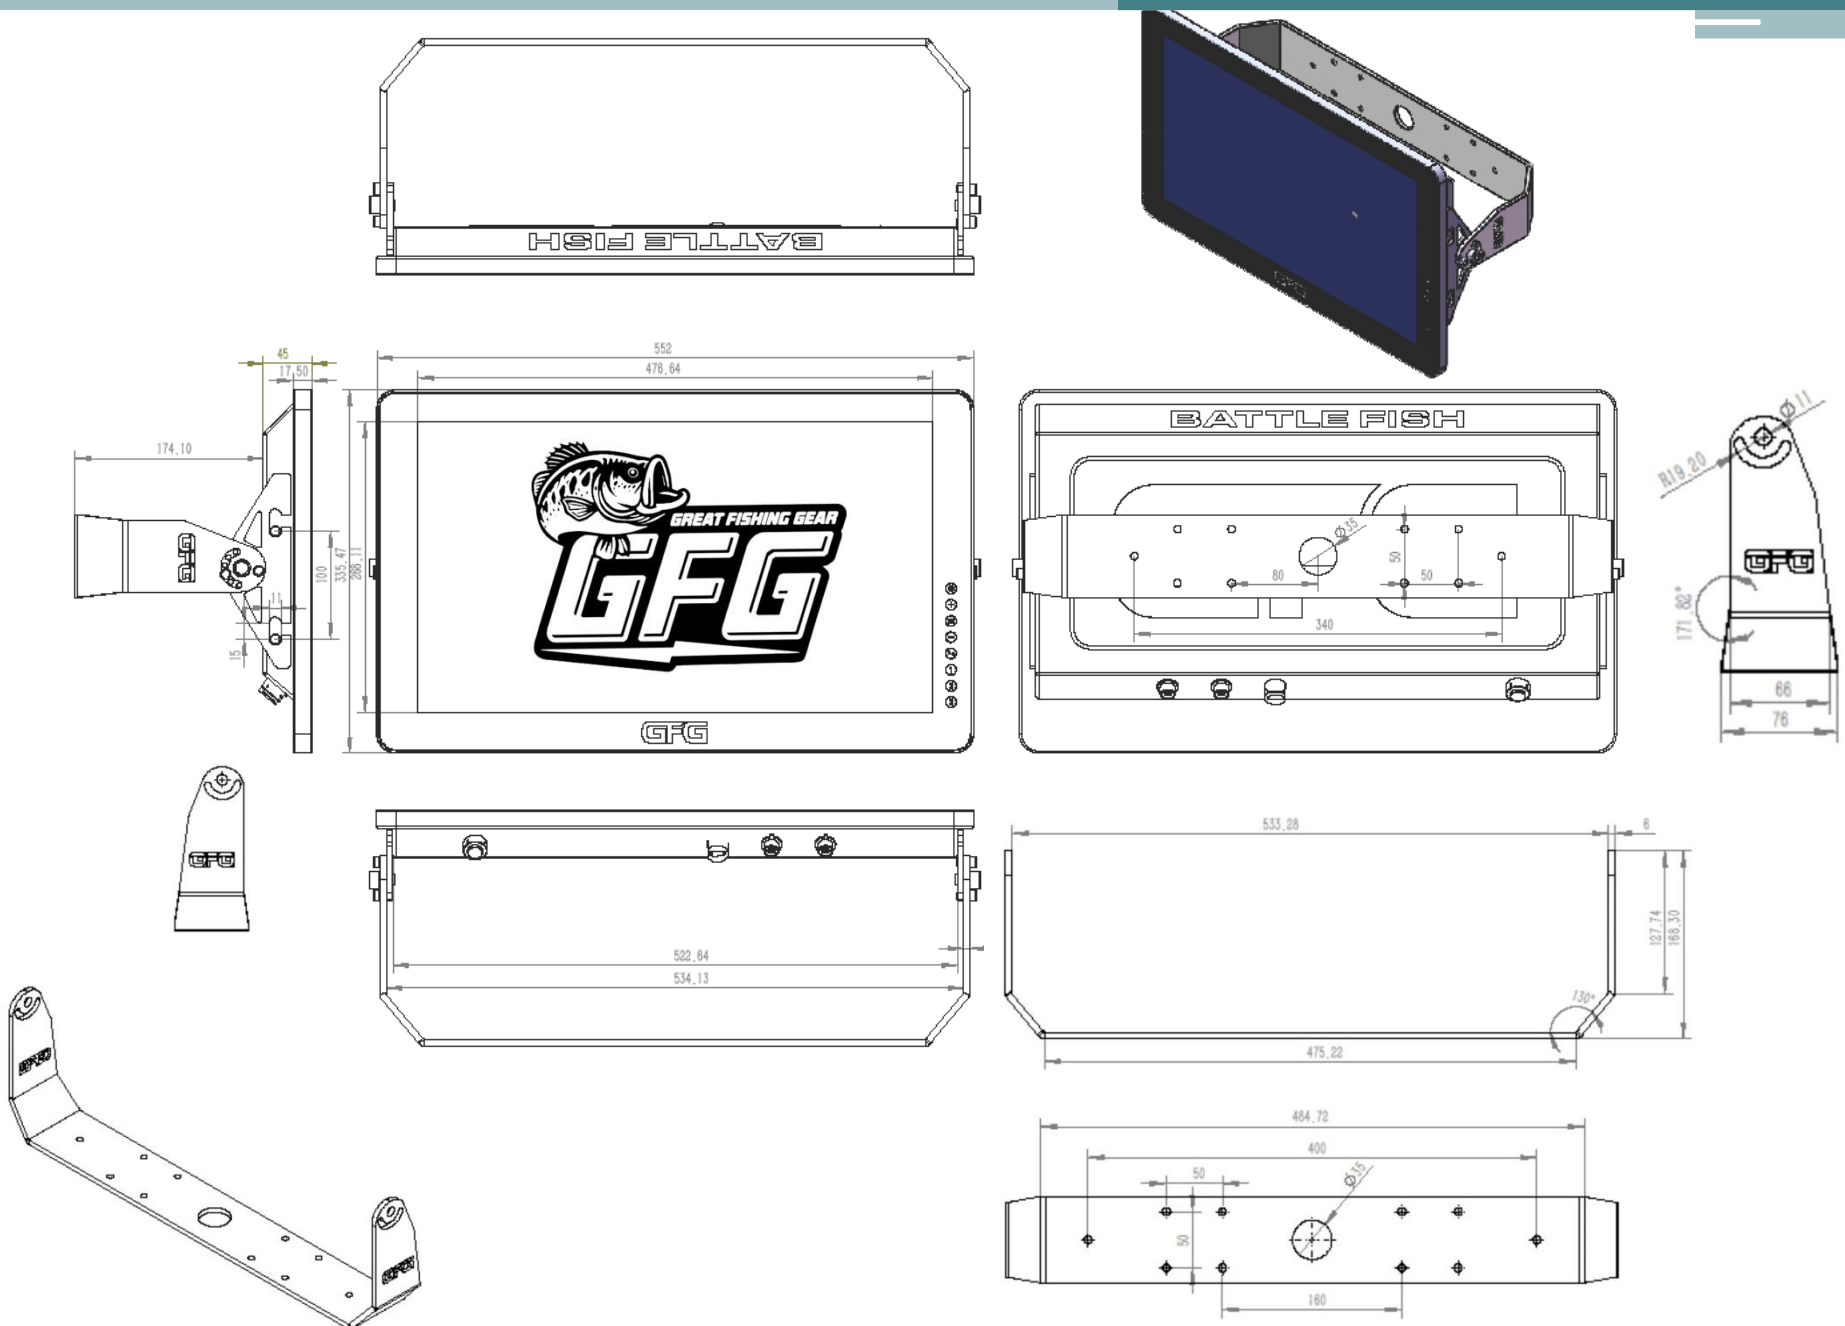

前面タッチボタン操作

GFG

①電源スイッチ ON/OFF

②明るさを上げる

③設定ボタン

④明るさを下げる

⑤戻る / 操作取り消し

⑥タッチ操作 ON/OFF

【モニター側の端子と同梱ケーブル】

ガーミン魚探との接続は映像用HDMIケーブルとタッチ機能用USB変換ケーブルの2本のみです。

【寸法図】 品番: DZM215 (22"モデル)

【ジンバルブラケット特徴と寸法図】（22”モデル）

確かなマウント

調整可能な6mm厚のアルミ合金のブラケットは6061素材を使用した強化マウントを標準装備。強度と耐食性の為に塩水噴霧試験を240時間行っており、琵琶湖北湖のうねりなどの過酷な環境でも対応が出来ます。