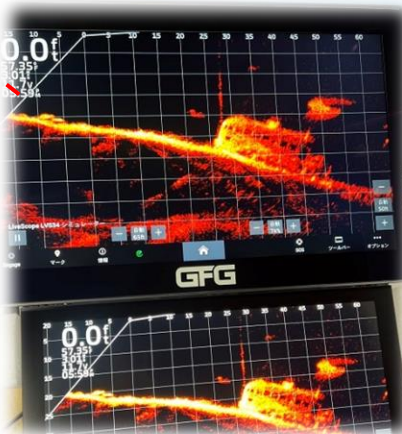

前面タッチボタン

背面

Thanks our respected customer

釣り人として、ボート好きとして、必要な機能、デザインを隅々まで散りばめ、このモニターが生まれました。
商品の品質、デザイン、性能と、妥協することなく、最高の工場、現地スタッフ、ご協力頂きました
方々のおかげで素晴らしいプロダクト、GFGブランドが完成いたしました。
今後も様々なマリン商品をこの世の中に送り出し、皆様のお役に立つ他にない商品、ブランドとして
挑戦していきたいと考えております。心から感謝いたします。

【モニター本体の特徴】

オールタッチパネル

完全防水のタッチパネルは物理スイッチを排除したことによって防水性能アップと同時にコントラストや画面の画像調整など全ての操作をタッチのON/OFFだけで操作を可能にしました。

淡水でのバス釣りはもちろん、海釣でも水の侵入による故障を気にする事無く魚探操作を楽しめます。

見えなかった物がそこに

読み取り可能なアンチグレアUVコーティングガラスと1500nitsの輝度を備え、直射日光下でもクリアな視界を確保する光学強化ガラスを搭載したモニターは“見る”を追求した画像コントロールシステムの内蔵により、ライブソナーの人の目には見えない映像を自由自在に強調、鮮明に映し出してくれます。

最強のボディ

最高クラスのIP67防水性能と耐衝撃性能20Gまでクリアされたボディは耐熱温度-20℃～75℃まで使用が可能です。強度と耐食性の為に塩水噴霧試験を240時間行っており、琵琶湖北湖のうねりなどの過酷な環境でも対応が出来ます。

ガスリーキング (内部熱排気口)

防水性能と耐衝撃アップによる機密性により直射日光や長時間使用によるモニターの発熱で内部ケーブルが溶けたり故障したりするのを防ぐ為に、内部に溜まる熱気とガスが漏れるように排気口を設けています。