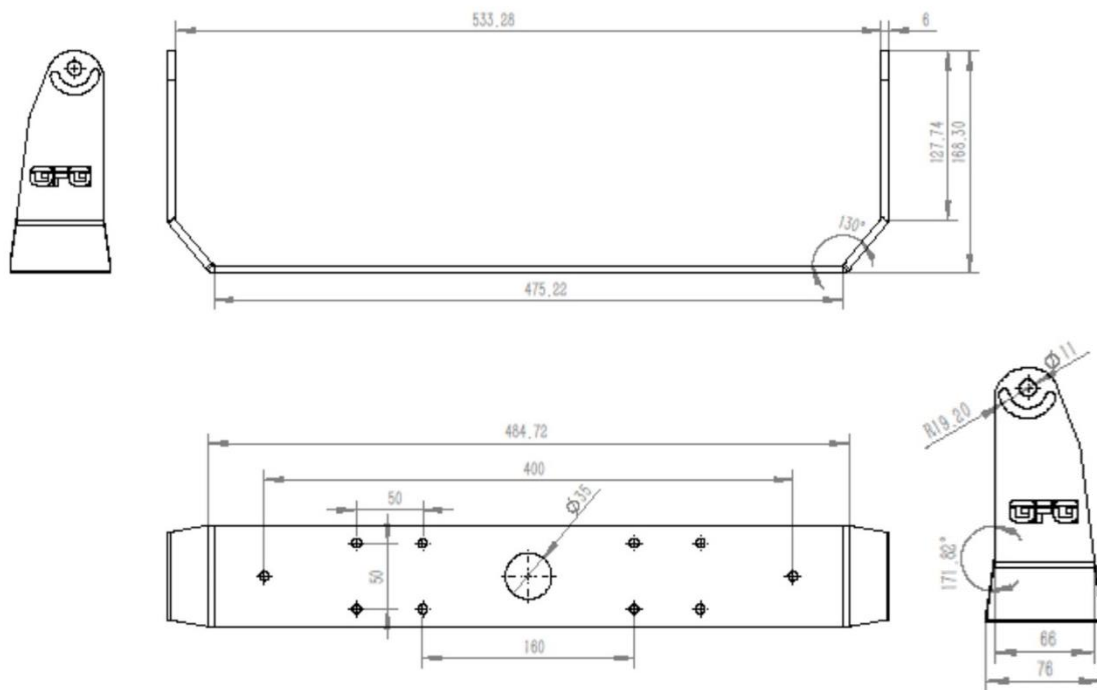

【ジンバルブラケット特徴と寸法図】（22”モデル）

確かなマウント

調整可能な6mm厚のアルミ合金のブラケットは6061素材を使用した強化マウントを標準装備。強度と耐食性の為に塩水噴霧試験を240時間行っており、琵琶湖北湖のうねりなどの過酷な環境でも対応が出来ます。

クイックリリース式

4点ボルトで固定されたブラケットはネジを緩めるだけで簡単に脱着ができる構造にし、走行時に重量級モニターを素早く取り外せる事でモニターと船体へのダメージを無くします。

確実なロック

ブラケットの角度調整において、片方に3箇所ボルトを採用し、10mm径1本と6mm径のボルト2本で重量級モニターをロックします。