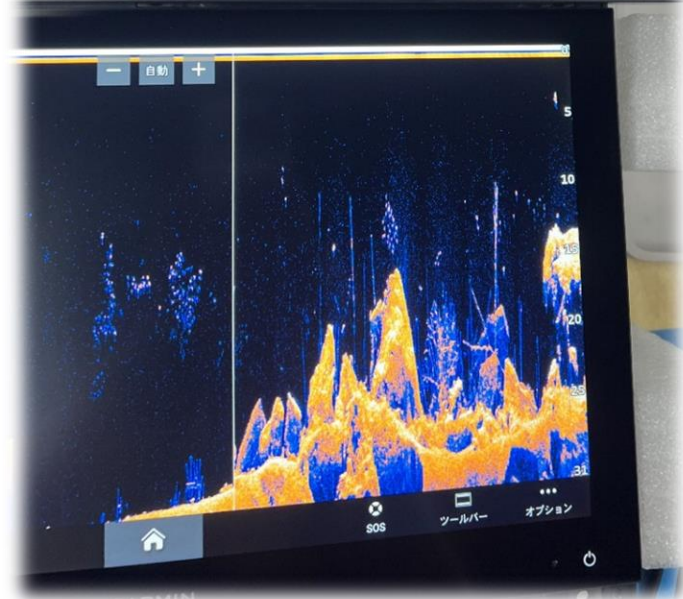

クイックリリース式

4点ボルトで固定されたブラケットはネジを緩めるだけで簡単に脱着ができる構造にし、走行時に重量級モニターを素早く取り外せる事でモニターと船体へのダメージを無くします。

確実なロック

ブラケットの角度調整において、片方に3箇所ボルトを採用し、10mm径1本と6mm径のボルト2本で重量級モニターをロック。

【ソナー画像見本①】

ライブスコープ (フォワードモード)

参考動画

ライブスコープ (パースペクティブモード)

参考動画

チャープ クリアビュー

参考動画

チャープ サイドビュー

15.6 inch GFG Battle Fish Monitor Date sheet

GFG モニター Features

- ・超クリアな解像度1920x1080
- ・フロントパネルのオールタッチコントロール
- ・防水IP67
- ・付属マウントにて取付角度調整クイックリリース可能
- ・光学強化ガラス搭載
- ・読み取り可能なアンチグレアUVコーティング
- ・1500nitsの明るさ

製品紹介

GFG モニターは、アンチグレアガラスと1500nitsの輝度を備え、直射日光下でもクリアな視界を確保します。調整可能なアルミニウム合金ブラケットは耐久性と柔軟性を提供し、フロントパネルのタッチボタンは、防水性を高めると共に、ディスプレイの設定を簡単に制御することができます。

Garminのマリンナビゲーションシステムと完全な互換性があり、釣りやナビゲーションに最適です。また、HDMI接続、USBタッチ機能を搭載したその他デバイスの操作も可能です。