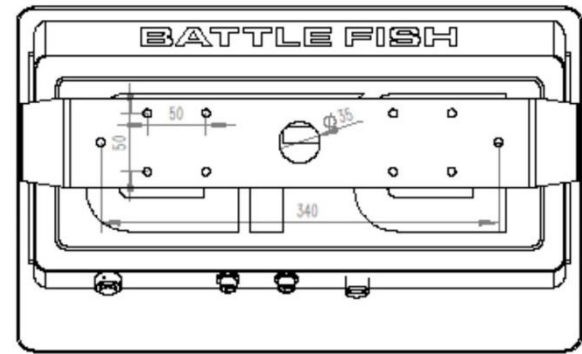

クイックリリース式

4点ボルトで固定されたブラケットはネジを緩めるだけで簡単に脱着ができる構造にし、走行時に重量級モニターを素早く取り外せる事でモニターと船体へのダメージを無くします。

確実なロック

ブラケットの角度調整において、片方に3箇所ボルトを採用し、10mm径1本と6mm径のボルト2本で重量級モニターをロックします。

【寸法図】 品番:DZM185 (18"モデル)

【ジンバルブラケット特徴と寸法図】（18”モデル）