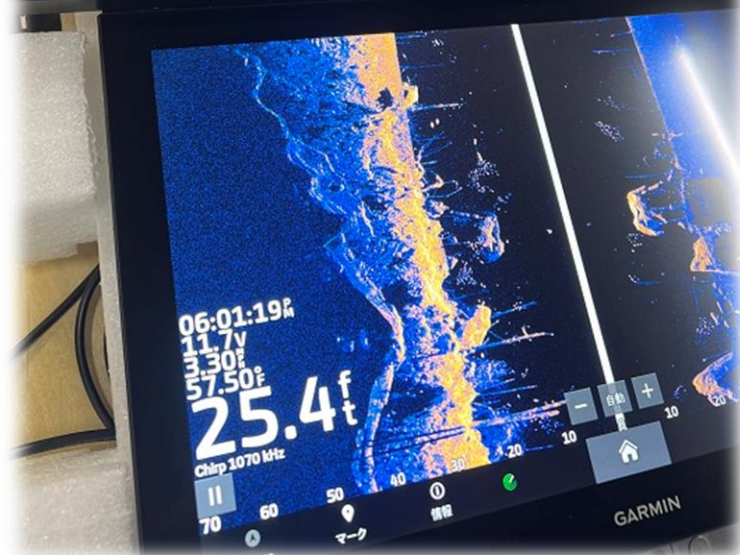

クイックリリース式

4点ボルトで固定されたブラケットはネジを緩めるだけで簡単に脱着ができる構造にし、走行時に重量級モニターを素早く取り外せる事でモニターと船体へのダメージを無くします。

確実なロック

ブラケットの角度調整において、片方に3箇所ボルトを採用し、10mm径1本と6mm径のボルト2本で重量級モニターをロック。

【ソナー画像見本①】

ライブスコープ (フォワードモード)

参考動画

ライブスコープ (パースペクティブモード)

参考動画

チャープ クリアビュー

参考動画

チャープ サイドビュー

15.6 inch GFG Battle Fish Monitor Date sheet

GFG モニター Features

- ・超クリアな解像度1920x1080
- ・フロントパネルのオールタッチコントロール
- ・防水IP67
- ・付属マウントにて取付角度調整クイックリリース可能
- ・光学強化ガラス搭載
- ・読み取り可能なアンチグレアUVコーティング
- ・1500nitsの明るさ

製品紹介

GFG モニターは、アンチグレアガラスと1500nitsの輝度を備え、直射日光下でもクリアな視界を確保します。調整可能なアルミニウム合金ブラケットは耐久性と柔軟性を提供し、フロントパネルのタッチボタンは、防水性を高めると共に、ディスプレイの設定を簡単に制御することができます。

Garminのマリンナビゲーションシステムと完全な互換性があり、釣りやナビゲーションに最適です。また、HDMI接続、USBタッチ機能を搭載したその他デバイスの操作も可能です。