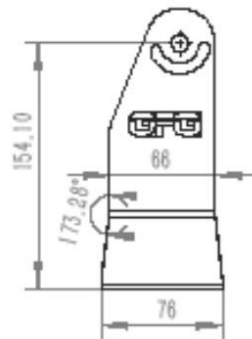

画面サイズ (W×H×D)
552 × 663 × 45 (mm)
モニター重量 7.5 kg
解像度 1920 × 1080

18-inch

画面サイズ (W×H×D)
484 × 230 × 45 (mm)
モニター重量 5.8 kg
解像度 1920 × 1080

16-inch

画面サイズ (W×H×D)
422 × 195.4 × 45 (mm)
モニター重量 4.3 kg
解像度 1920 × 1080

クイックリリース式

4点ボルトで固定されたブラケットはネジを緩めるだけで簡単に脱着ができる構造にし、走行時に重量級モニターを素早く取り外せる事でモニターと船体へのダメージを無くします。

確実なロック

ブラケットの角度調整において、片方に3箇所ボルトを採用し、10mm径1本と6mm径のボルト2本で重量級モニターをロックします。

【寸法図】 品番:DZM185 (18"モデル)

【ジンバルブラケット特徴と寸法図】（18”モデル）