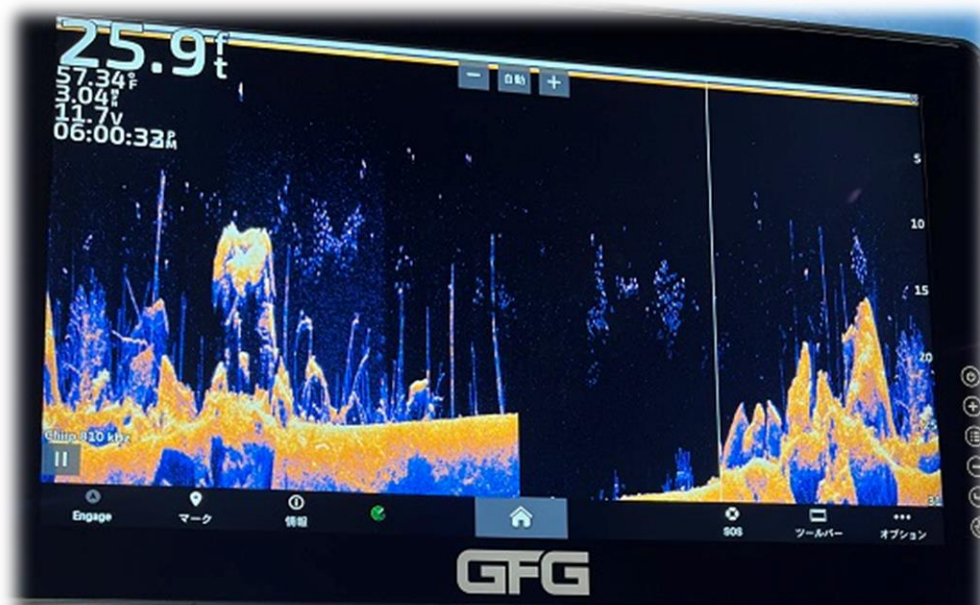

クイックリリース式

4点ボルトで固定されたブラケットはネジを緩めるだけで簡単に脱着ができる構造にし、走行時に重量級モニターを素早く取り外せる事でモニターと船体へのダメージを無くします。

確実なロック

ブラケットの角度調整において、片方に3箇所ボルトを採用し、10mm径1本と6mm径のボルト2本で重量級モニターをロック。

【ソナー画像見本①】

ライブスコープ (フォワードモード)

参考動画

ライブスコープ (パースペクティブモード)

参考動画

チャープ クリアビュー

参考動画

チャープ サイドビュー

15.6 inch GFG Battle Fish Monitor Date sheet

GFG モニター Features

- ・超クリアな解像度1920x1080
- ・フロントパネルのオールタッチコントロール
- ・防水IP67
- ・付属マウントにて取付角度調整クイックリリース可能
- ・光学強化ガラス搭載
- ・読み取り可能なアンチグレアUVコーティング
- ・1500nitsの明るさ

製品紹介

GFG モニターは、アンチグレアガラスと1500nitsの輝度を備え、直射日光下でもクリアな視界を確保します。調整可能なアルミニウム合金ブラケットは耐久性と柔軟性を提供し、フロントパネルのタッチボタンは、防水性を高めると共に、ディスプレイの設定を簡単に制御することができます。

Garminのマリンナビゲーションシステムと完全な互換性があり、釣りやナビゲーションに最適です。また、HDMI接続、USBタッチ機能を搭載したその他デバイスの操作も可能です。